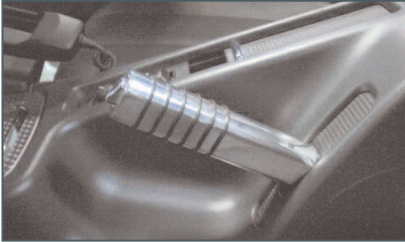

Art.Nr: MB-R170HBG
Chrom Handbremsgriff Preis: 99,- €
Chrome Handbrake Handle Price: 99,- €