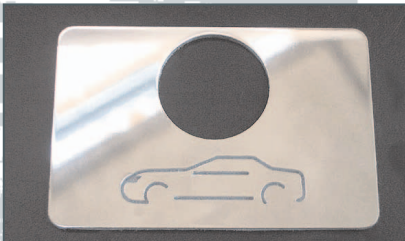

Art.Nr: MB-TPR
 Chrom Design Türpin Rahmen Preis: 17,- €
 Chrome Design Pin Surrounds Price: 17,- €

Art.Nr: MB-TK
 Chrom Design Tachoknöpfe Preis: 16,- €
 Chrome Design Odometer Buttons Price: 16,- €

Art.Nr: MB-R170HBG
 Chrom Handbremsgriff Preis: 99,- €
 Chrome Handbrake Handle Price: 99,- €

Art.Nr: MB-R170TB
 Chrom Türblenden Preis: 59,- €
 Chrome Door Covers Price: 59,- €

Art.Nr: MB-R170DDB
 Chrom Design Defrosterdüsen Preis: 26,- €
 Chrome Design Air Vents Price: 26,- €

Art.Nr: MB-GR
 Chrom Design Gurtführungen Preis: 31,- €
 Chrome Seat Belt Surrounds Price: 31,- €

Art.Nr: MB-R170BDS
 Blende Dach+Spiegelverstellung Preis: 24,- €
 Cover Roof/Mirror Switch Price: 24,- €

Art.Nr: MB-R170BHS
 Blende Griff Handschuhfach Preis: 29,- €
 Cover Glove Box Handle Price: 29,- €