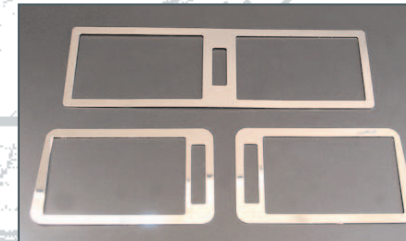

Art.Nr: MB-R170LB
Chrom Blenden Lüftungsdüsen Preis: 69,- €
Chrome Air Vent Covers Price: 69,- €